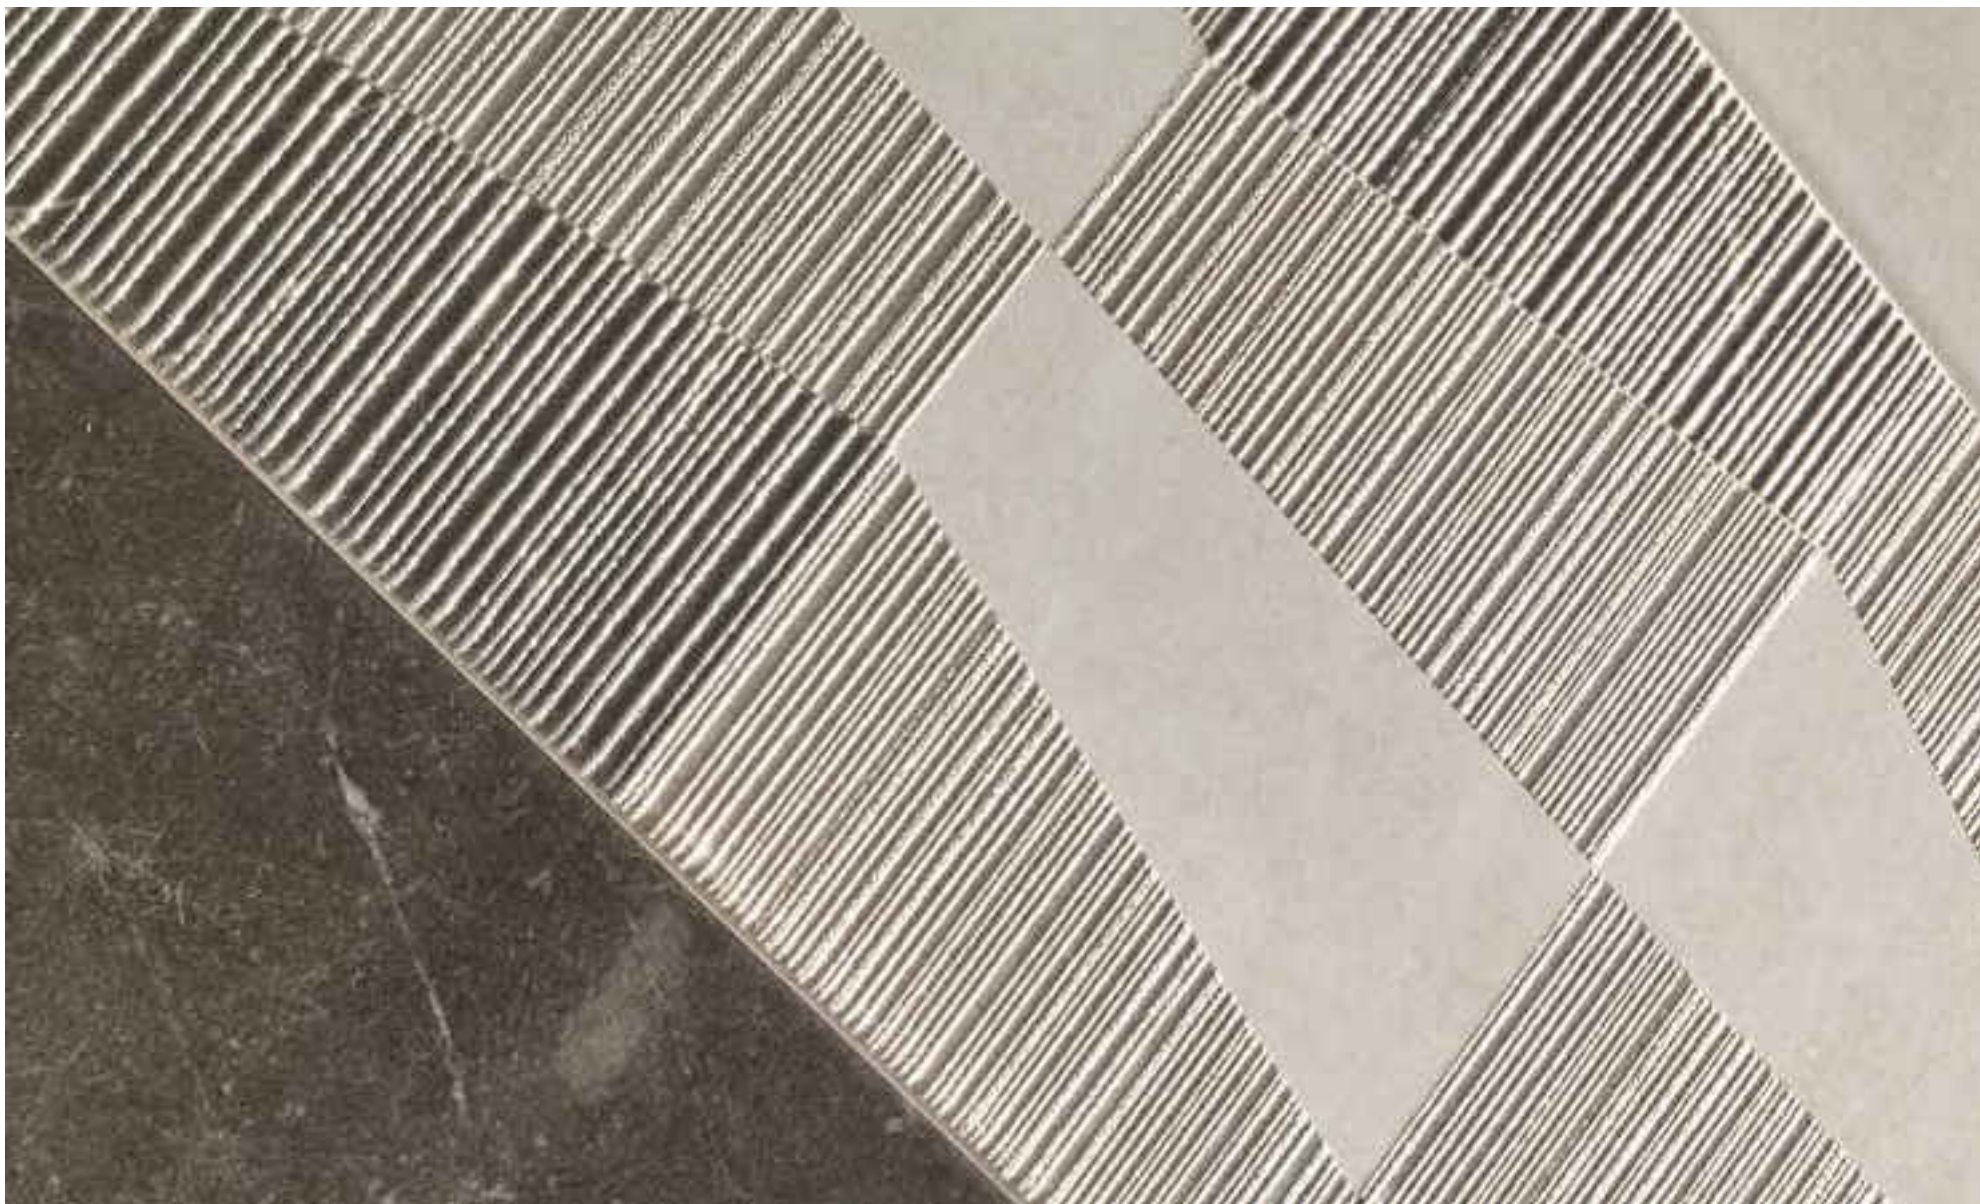

Star
DECORO GREY